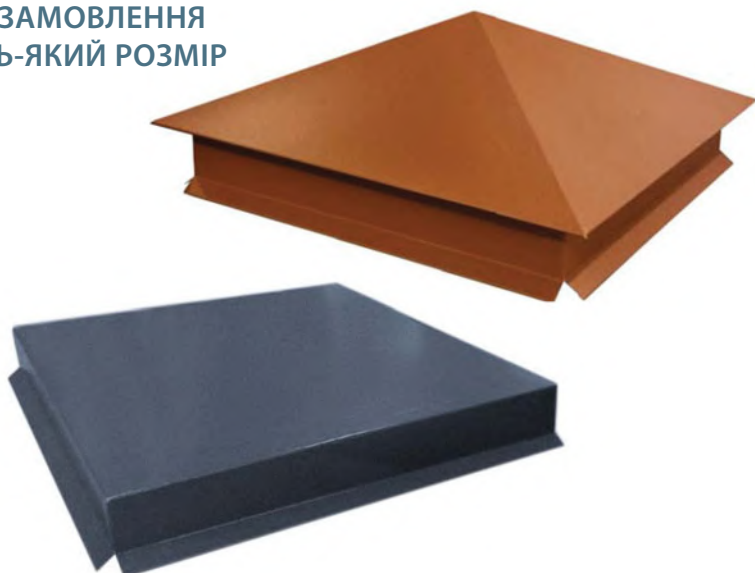

facebook.com/oberig.fence
@oberig.fence

ПАРАПЕТИ ДЛЯ ПАРКАНІВ

Модель	Профіль	Ширина, мм	Ціна, грн/п.м.	
			0.4 мм - 0.45 мм, ZN100-140	0.5мм, ZN225, РЕМА (матовий), Алюміній 0.6 Гарантія 15 років
Модель К 		до 136	170	220
		136-242	230	290
		242-453	340	430
Модель П 		до 142	170	220
		142-246	230	290
		246-455	340	430
Модель Д 		до 112	170	220
		112-240	230	290
		240-452	340	430

Парапети виготовляються у розмір довжиною до 3м. Ширина парапету - x (мм), y= 40/60/80/100мм.

КОВПАКИ ДЛЯ СТОВПІВ

ПІД ЗАМОВЛЕННЯ
БУДЬ-ЯКИЙ РОЗМІР

Розмір, мм	Ціна, грн/шт
до 360*360	540
400*400	600
440*440	660
480*480	720
520*520	750
560*560	840
600*600	900
640*640	960
680*680	1020
a*b	((a+b)/2)*1.5